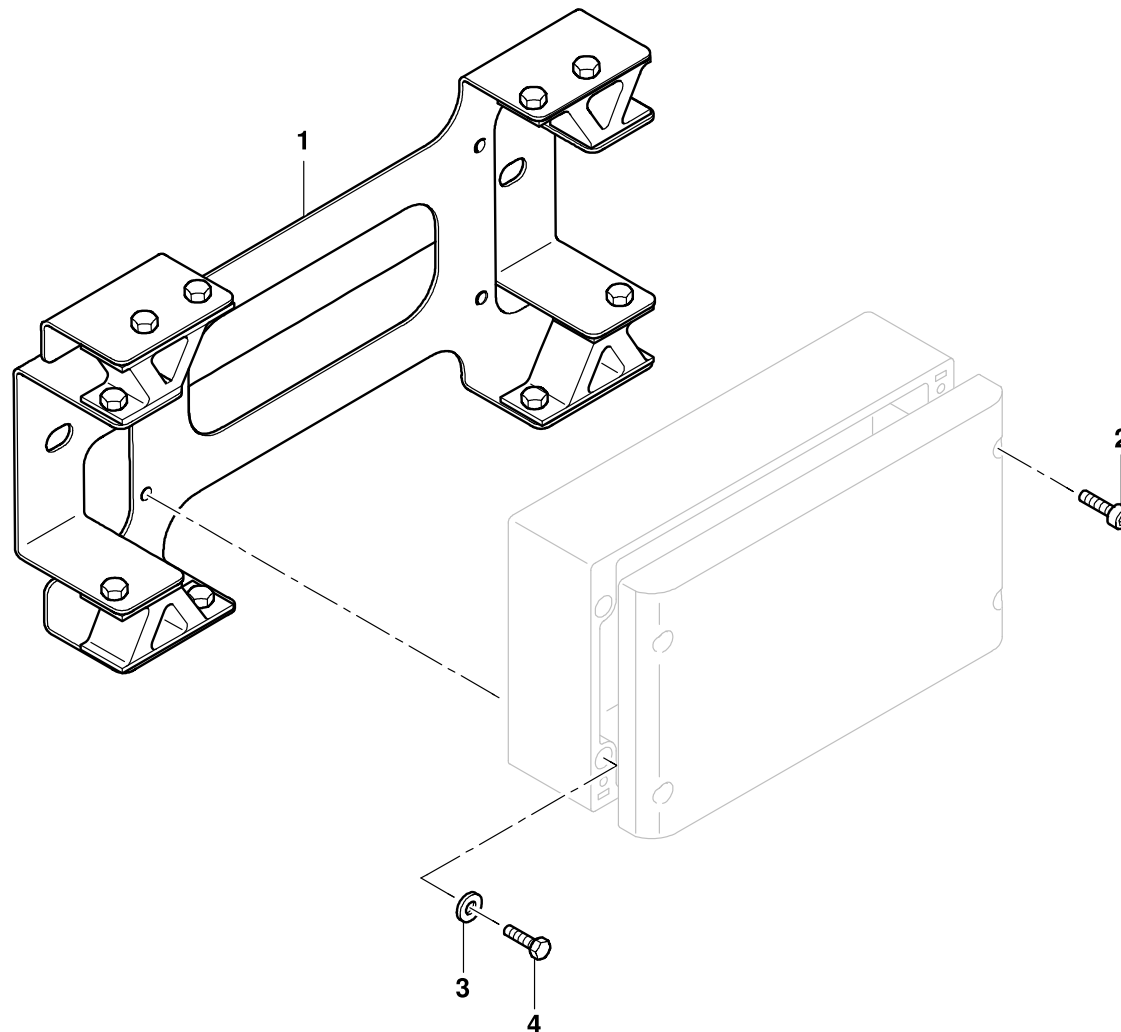

**GROVE**WINKELEINHEIT ANBAUTEILE  
ANGULAR UNITBILDТАFEL  
PICTORIAL DISPLAY**GMK 3050**

06.12

**3204493-ETL A**

1/1

**G 806**

3204493-A-BL01-0612-0000